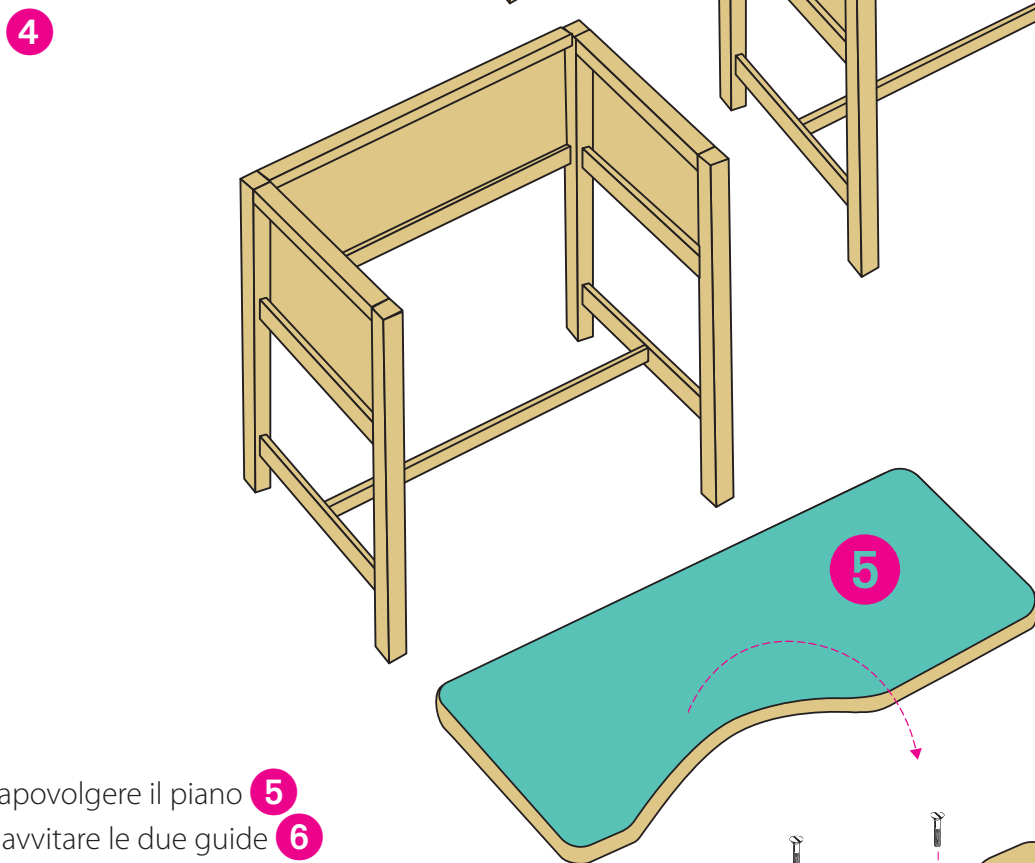

Istruzioni di montaggio banco da orafa mod. Julia
How to assemble jewel bench mod. Julia
Instruction de montage établi de bijoutier mod. Julia

A) Assemblare i pezzi
Assemble the parts
Assembler les composants

B) Assemblare il componente
Assemble the part
Assembler le composant

C) Capovolgere il piano **5**
e avvitare le due guide **6**

*Turn the top **5** and screw the two
wooden slides **6***

*Retourner le haut **5**
et visser les deux rails en bois **6***

- D)** Rigirare il piano, posizionarlo sulla struttura e avvitarlo alle spalle **1** e **4**
*Turn up the top, put it on the bench frame and screw it to the sides **1** and **4***
Retourner le haut, positionnez-le sur la structure et vissez-le aux épaules **1** et **4**