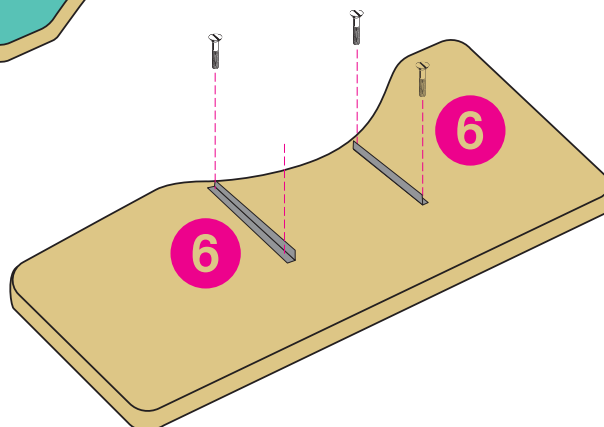

Istruzioni di montaggio banco da orafa mod. Julia
How to assemble jewel bench mod. Julia
Instruction de montage établi de bijoutier mod. Julia

A) Assemblare i pezzi
Assemble the parts
Assembler les composants

B) Assemblare il componente
Assemble the part
Assembler le composant

C) Capovolgere il piano **5**
e avvitare le due guide **6**

*Turn the top **5** and screw the two
wooden slides **6***

*Retourner le haut **5**
et visser les deux rails en bois **6***

- D)** Rigirare il piano, posizionarlo sulla struttura e avvitarlo alle spalle **1** e **4**
*Turn up the top, put it on the bench frame and screw it to the sides **1** and **4***
Retourner le haut, positionnez-le sur la structure et vissez-le aux épaules **1** et **4**